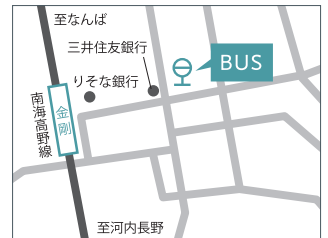

南海金剛駅

南海高野線「金剛」駅前より約40分

自転車通学OK

およそ4人に1人は自転車通学生!

※通学可能校区が決まっています。詳しくはホームページをご確認ください。