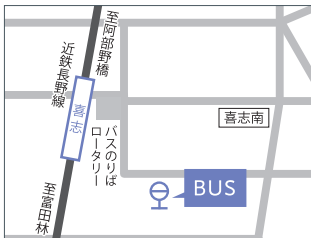

## 交通アクセス

### 近鉄喜志駅

近鉄長野線「喜志」駅前より約9分

### 近鉄河内国分駅・JR高井田駅

JR大和路線「高井田」駅前より約30分  
近鉄大和線「河内国分」駅前より約25分