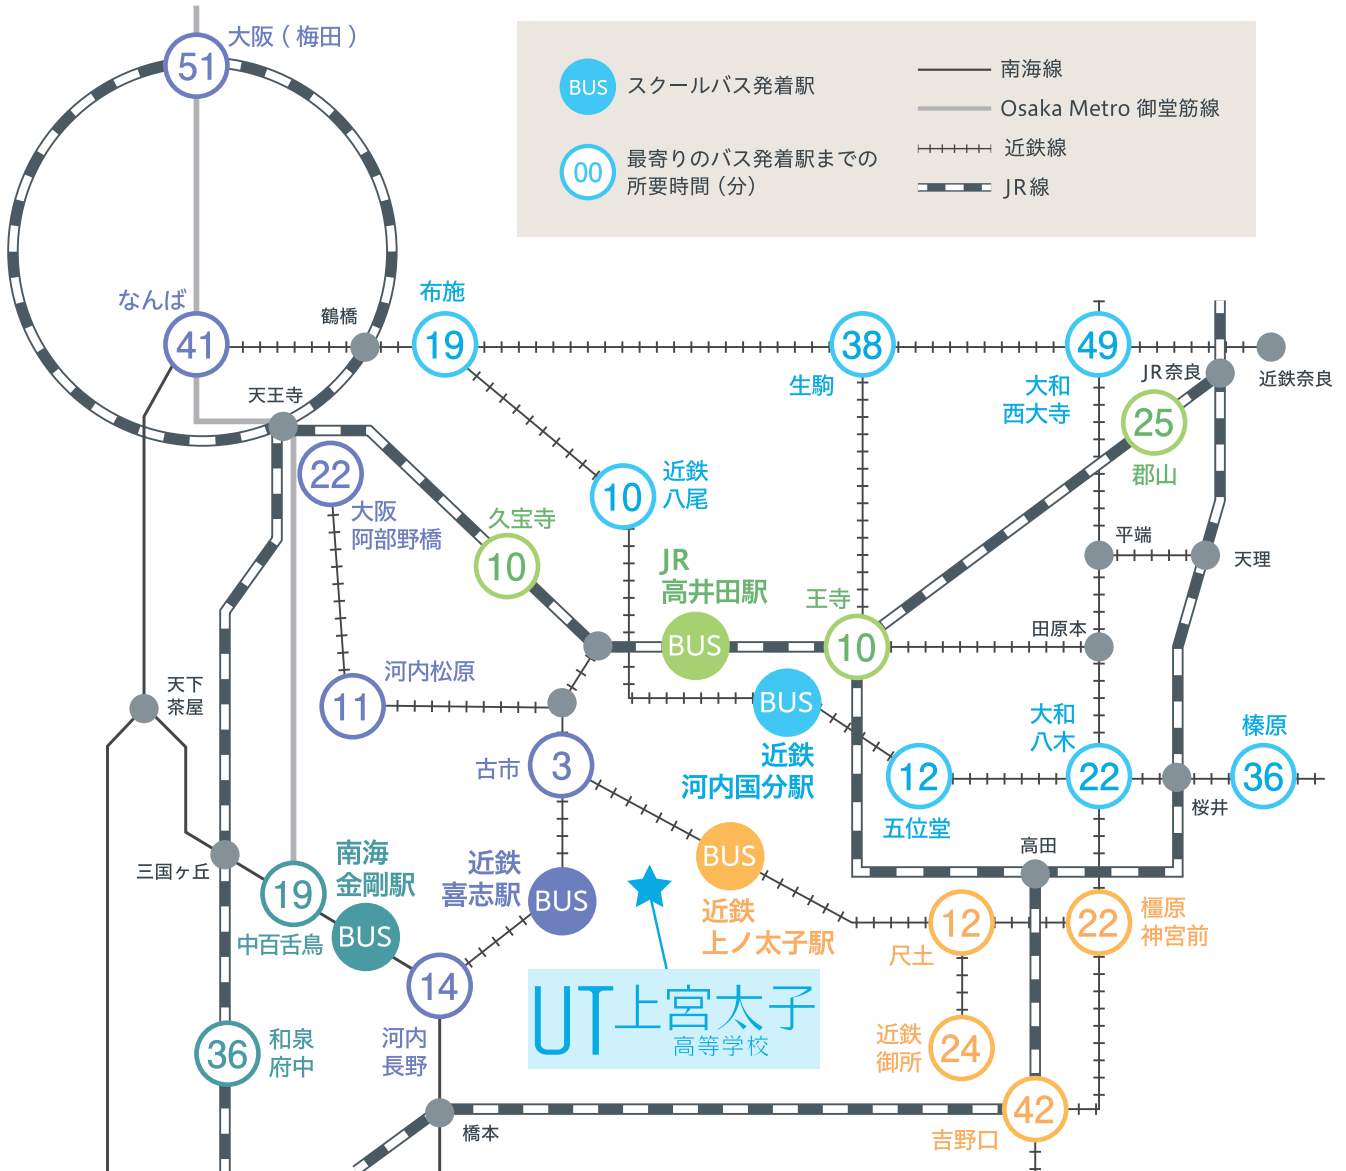

## 交通アクセス

## スクールバス乗降場と学校までの所要時間

### 近鉄喜志駅

近鉄長野線「喜志」駅前より約9分

### 近鉄河内国分駅・JR高井田駅

JR大和路線「高井田」駅前より約30分  
近鉄大和線「河内国分」駅前より約25分