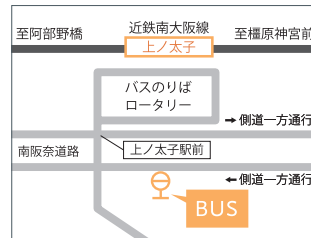

近鉄上ノ太子駅

近鉄南大阪線「上ノ太子」駅前より約9分