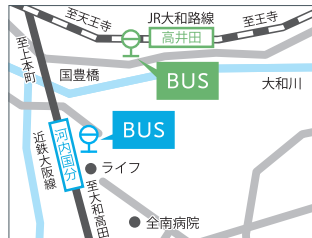

## 交通アクセス

## スクールバス乗降場と学校までの所要時間

### 近鉄喜志駅

近鉄長野線「喜志」駅前より約9分

### 近鉄河内国分駅・JR高井田駅

JR大和路線「高井田」駅前より約30分  
近鉄大和線「河内国分」駅前より約25分