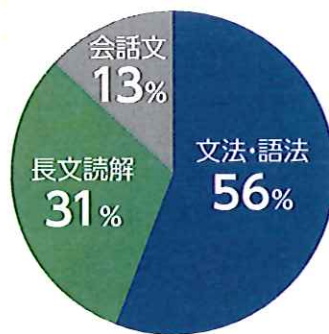

3

14学部48学科

**西日本最大級の
総合大学**

近大の出題傾向

試験時間に対して問題数が非常に多く、推薦・一般ともほぼ同一傾向であることが特徴的

英語
過去5年間の
形式別出題割合

| 出題内容 | 配点(100点満点) |
|-------------|------------|
| 1. 会話問題 | 12点 |
| 2. 中文空所補充問題 | 12点 |
| 3. 文法・語法問題 | 16点 |
| 4. 同意表現問題 | 8点 |
| 5. 定義指定語問題 | 10点 |
| 6. 語句整序問題 | 16点 |
| 7. 長文総合問題 | 26点 |